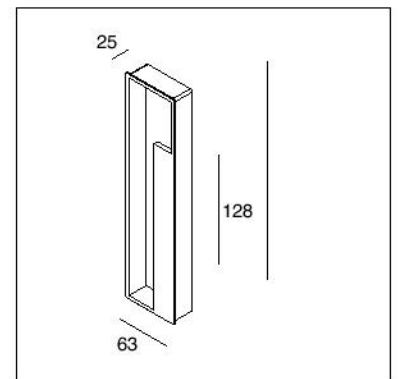

PM 1031

PM 1031

250 mm

BLACK OXIDIZED | WHITE CORIAN | SATIN NICKEL

MN2414Z