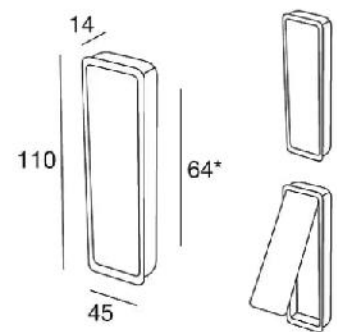

ALTRE COMBINAZIONI DISPONIBILI PAG. 410-411
OTHER COMBINATIONS AVAILABLE PAGE 410-411

PM 1010

PM 1010

64 mm

BLACK OXIDIZED | WHITE CORIAN | SATIN NICKEL

Linea Romantic

SERIE P40

GIUSTI