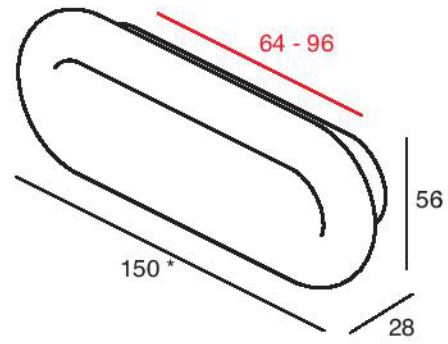

PM 2162

PM 2045

PM 2182

150 mm

MATT BLACK | GLOSSY WHITE

PM 2046

56 mm

MATT BLACK | GLOSSY WHITE