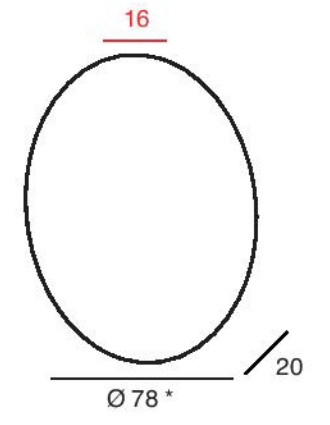

PM 2208

PM 2208

78 mm

GLOSSY BLACK | GLOSSY WHITE

Linea
Romantic

DECORI - ORNAMENT

GIUSTI

CODE M1