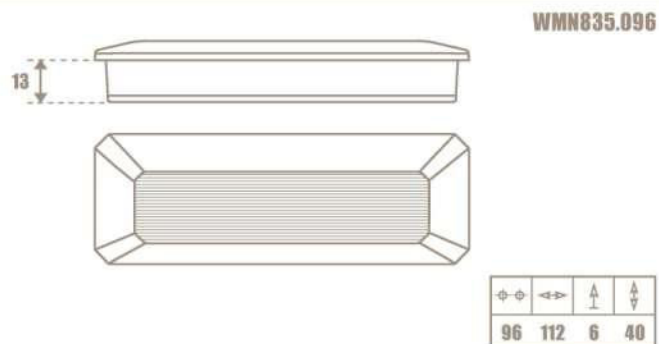

Linea Evolve

SERIE 835

GIUSTI

00G9 >

00G6 >

FINITURE / FINISHING

- 00G6 > ALUCOVER PLATINO
ALUCOVER PLATINUM
- 00F3 > ALUCOVER OTTONE
ALUCOVER BRASS
- 00G7 > ALUCOVER BRONZO
ALUCOVER BRONZE

- 00G8 > ALUCOVER BROWN
ALUCOVER BROWN
- 00G9 > ALUCOVER GRAFITE
ALUCOVER GRAPHITE
- 00N4 > LACCATO NERO MATT
VARNISHED BLACK MATT
- 00H4 > VINTAGE NICHEL
VINTAGE NICKEL
- 00C7 > VINTAGE PELTRO
VINTAGE PEWTER
- 00T2 > VINTAGE FERRO NERO
VINTAGE BLACK IRON