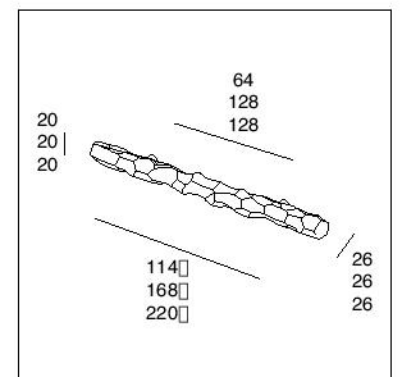

PM 2261

PM 2261

114 mm | 168 mm | 220 mm

BLACK OXIDIZED | SHADED BRONZE | OLD SILVER