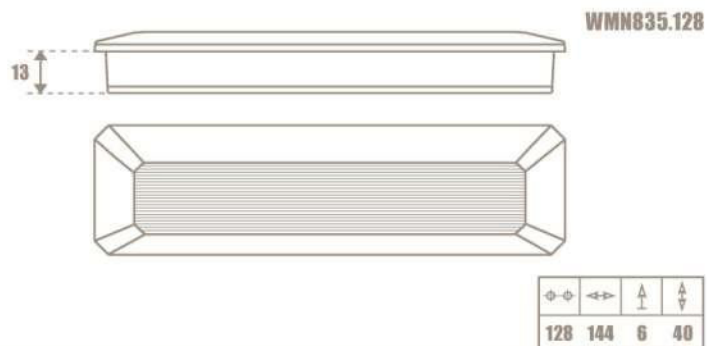

Linea Evolve

SERIE 835

GIUSTI

00G9 >

00G6 >

FINITURE / FINISHING

- 00G6 > ALUCOVER PLATINO
ALUCOVER PLATINUM
- 00F3 > ALUCOVER OTTONE
ALUCOVER BRASS
- 00G7 > ALUCOVER BRONZO
ALUCOVER BRONZE

- 00G8 > ALUCOVER BROWN
ALUCOVER BROWN
- 00G9 > ALUCOVER GRAFITE
ALUCOVER GRAPHITE
- 00N4 > LACCATO NERO MATT
VARNISHED BLACK MATT
- 00H4 > VINTAGE NICHEL
VINTAGE NICKEL
- 00C7 > VINTAGE PELTRO
VINTAGE PEWTER
- 00T2 > VINTAGE FERRO NERO
VINTAGE BLACK IRON