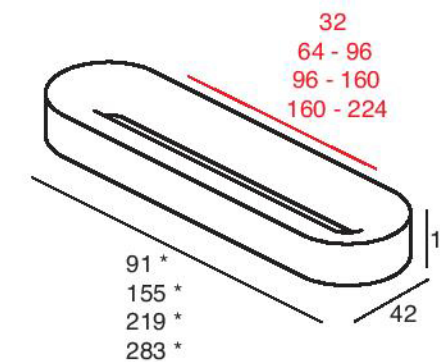

PM 2183

91 mm | 219 mm | 283 mm

MATT BLACK | GLOSSY WHITE

Linea Romantic

DECORI - ORNAMENT

GIUSTI

CODE M1

M00.00.M1.00G