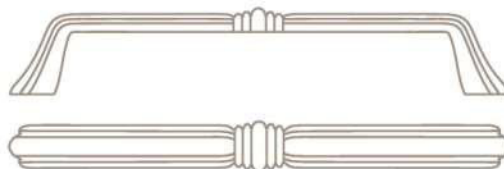

128	145	26	13

WMN811.096