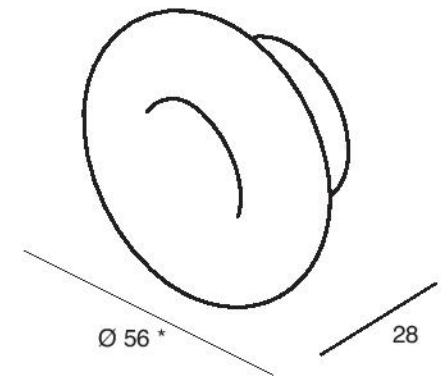

PM 2162

PM 2045

PM 2182

150 mm

MATT BLACK | GLOSSY WHITE

PM 2046

56 mm

MATT BLACK | GLOSSY WHITE