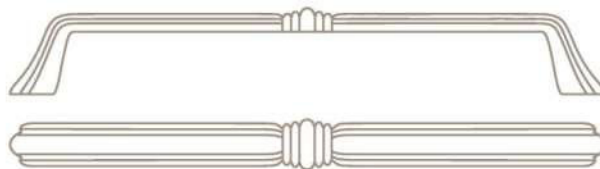

160	177	26	13

WMN811.128