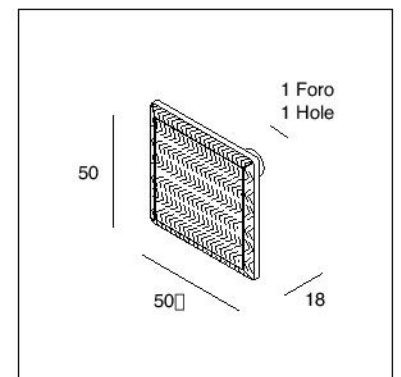

PM 2081

PM 2081

50 mm

BLACK OXIDIZED | SHADED BRONZE

Ceramics

AB	BA	POV	BG	SN	CS	CP	WH	BN	GA	SA	OA	BL
.09	.07	.54	.15	.51	.32	.36	.F5	.48	.20	.25	.22	.N2

Image	Series	Code	Dimension	Finish	Size	MRP	Unit	Box
	Barocco	09015.06200.54	62x52	POV	62mm	805	Pcs	25
		09015.08300.54	83x69	POV	83mm	984	Pcs	25
	Luigi XV	09204.04500.54	45x57	POV	45mm	690	Pcs	25
		09204.06000.54	60x76	POV	60mm	949	Pcs	25
	Luigi XVI	09236.03400.54	34x43	POV	34mm	266	Pcs	25
		09236.04200.54	42x49	POV	42mm	361	Pcs	25
	Liberty	12060Z05400.09	33x55	AB	54mm	235	Pcs	25
	Luigi XVI	12212Z04000.09	40x40	AB	40mm	221	Pcs	25
		12212Z05000.09	50x50	AB	50mm	266	Pcs	25
		12212Z05000.22	50x50	OA	50mm	252	Pcs	25
		12212Z06000.09	60x60	AB	60mm	350	Pcs	25
	Luigi XVI	12235.03700.09	37x37	AB	37mm	368	Pcs	25
		12235.04700.09	47x47	AB	47mm	445	Pcs	25
		12235.05500.09	55x55	AB	55mm	662	Pcs	25
	Luigi XVI	12238.04000.09	40x40	AB	40mm	462	Pcs	25
		12238.05000.09	50x50	AB	50mm	515	Pcs	25
		12238.06000.09	60x60	AB	60mm	732	Pcs	25