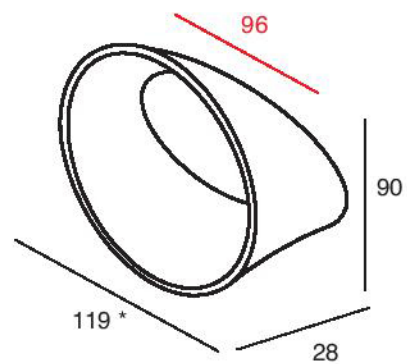

PM 2210

PM 2210

119 mm

GLOSSY BLACK | GLOSSY WHITE

Linea Romantic

SERIE M95

GIUSTI

GPG >